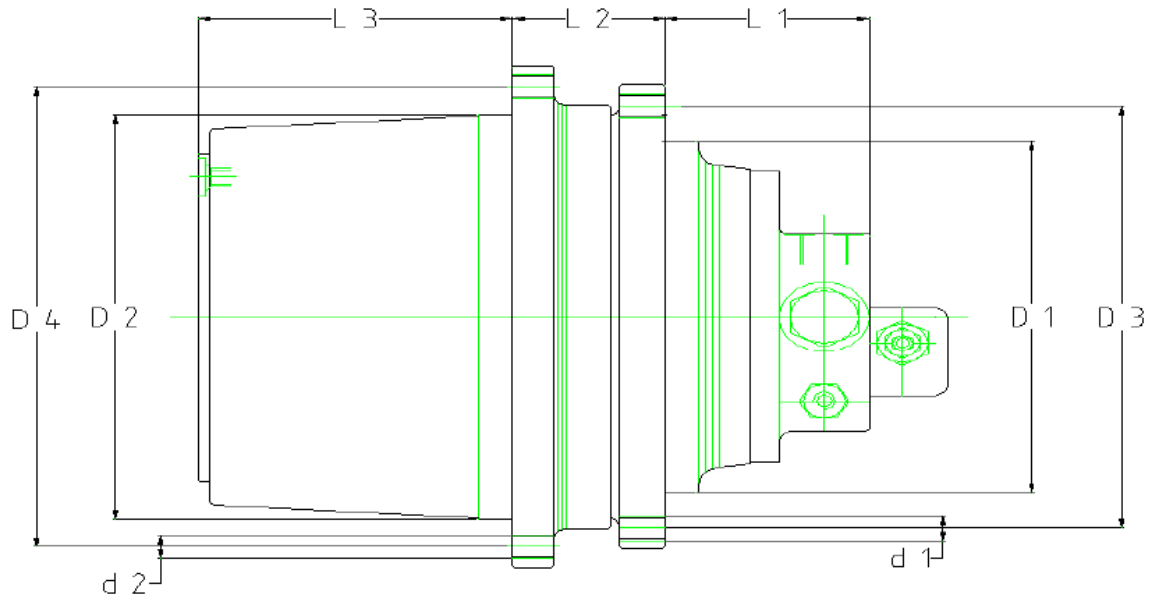

ENDANTRIEB  
**Kayaba MAG-44V-650**

**Abmessungen**

L 2	=	68
L 3	=	146
D 1	=	210
D 2	=	250
D 3	=	244
D 4	=	282
d 1	=	M14x12
d 2	=	M14x12

**Angaben**

Masse	75 kg
Übersetzung	53.7
Schluckvolumen Motor max.	44.1 cm <sup>3</sup>
Drehmoment max. Spitze	6500 Nm